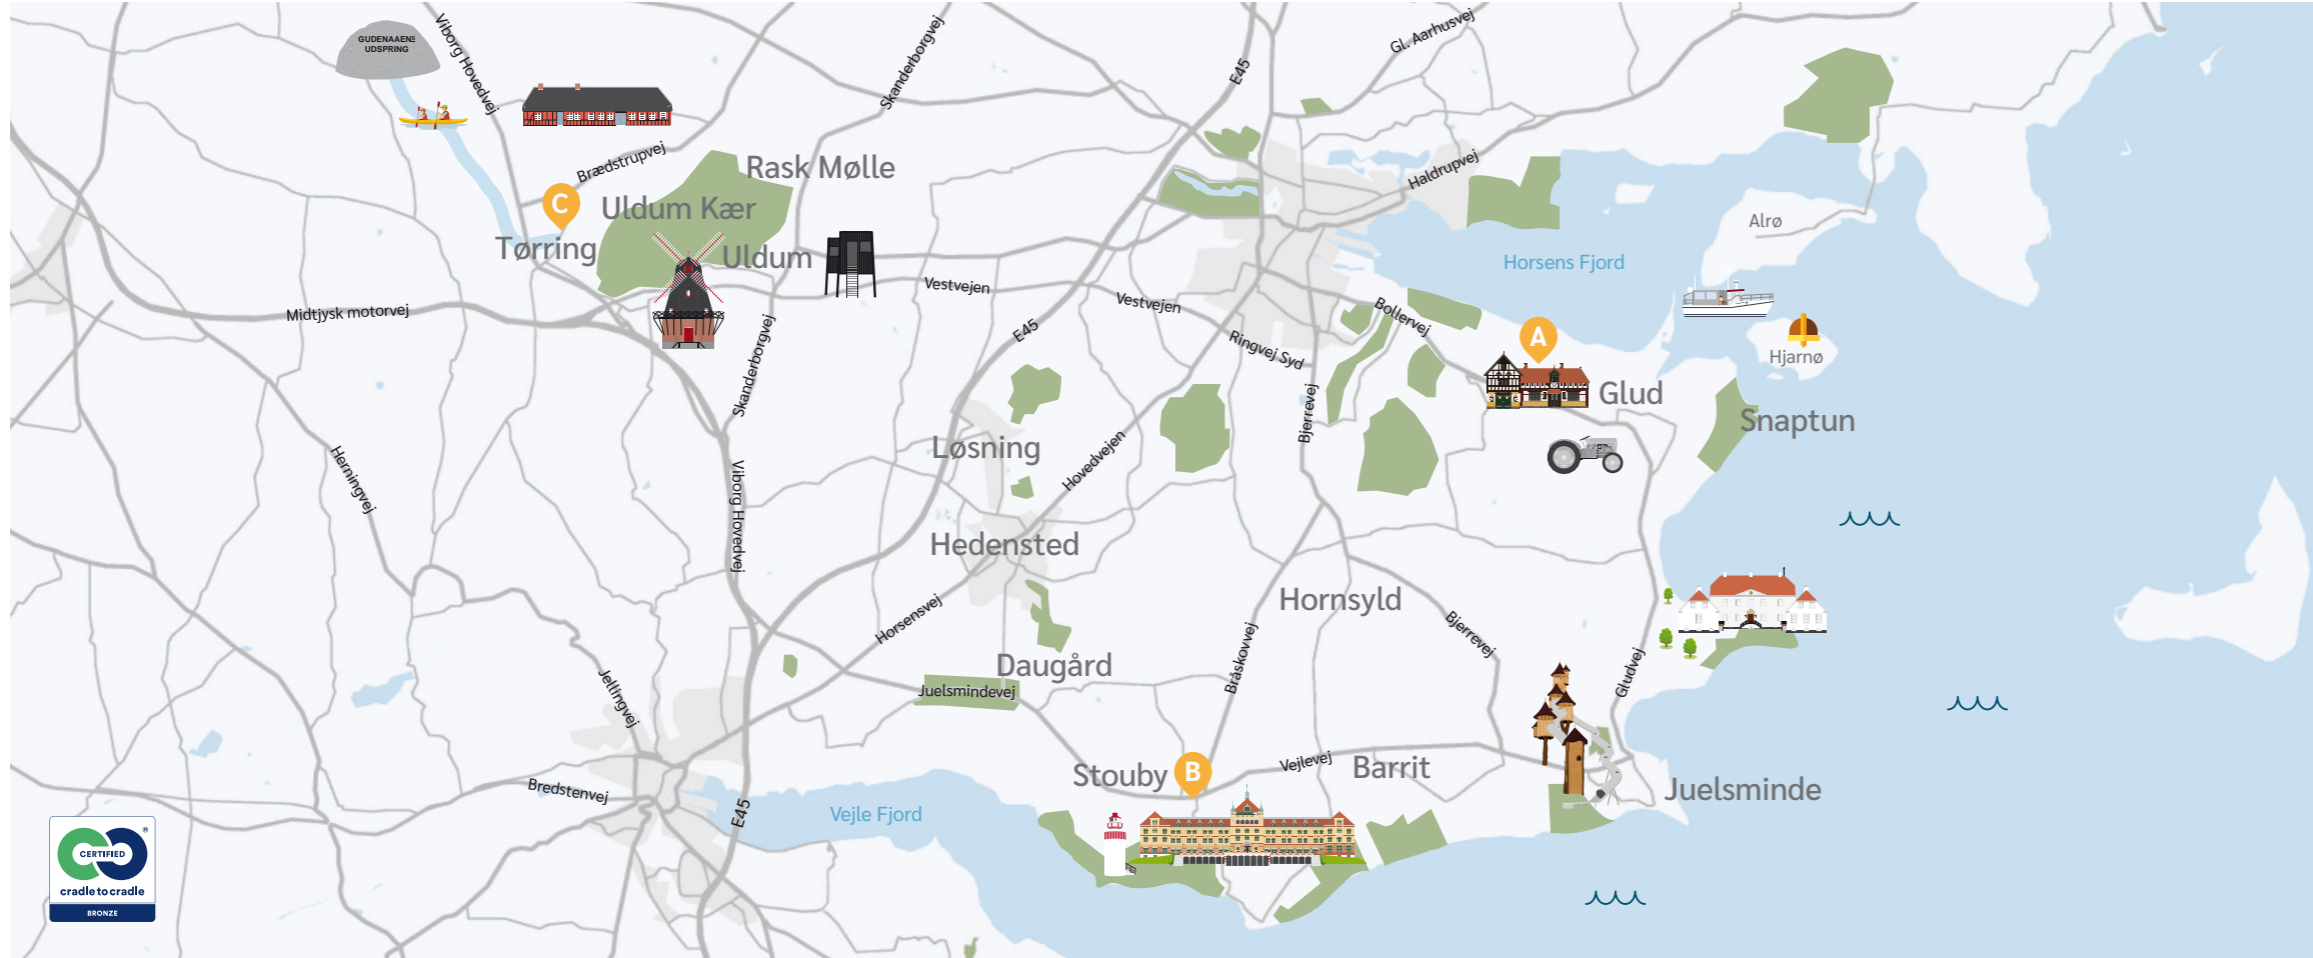

Hedensted Kommune