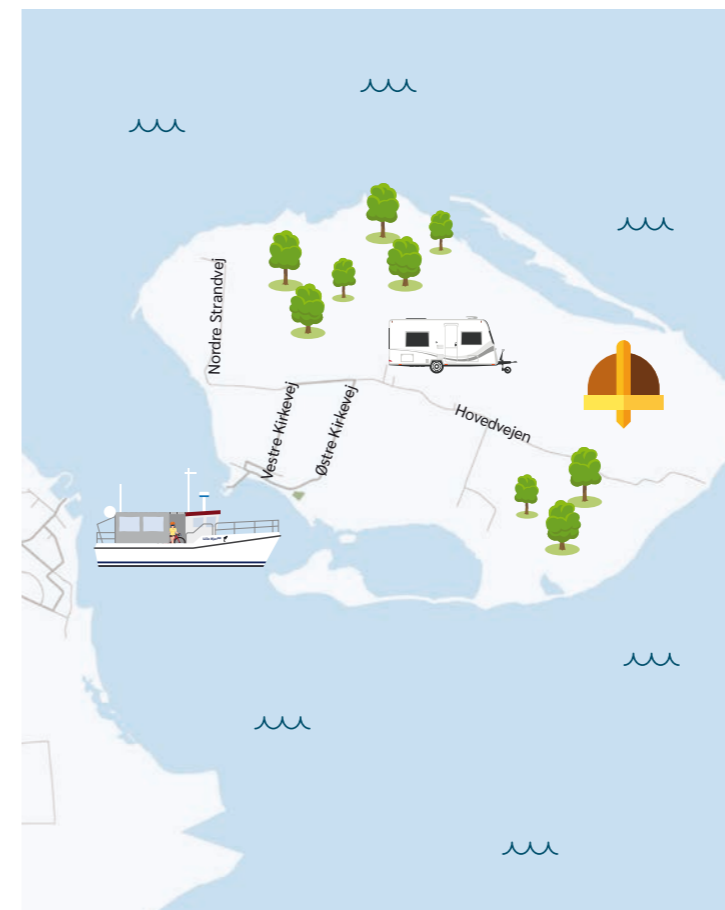

Tørring

Hjarnø

Hedensted Kommune
Juelsminde · Tørring · Hjarnø

City Map

Destination
Kystlandet

kystlandet.dk

Glud Museum
Tag på en rejse tilbage i tiden på det idylliske frilandsmuseum i Glud mellem Horsens og Juelsminde.