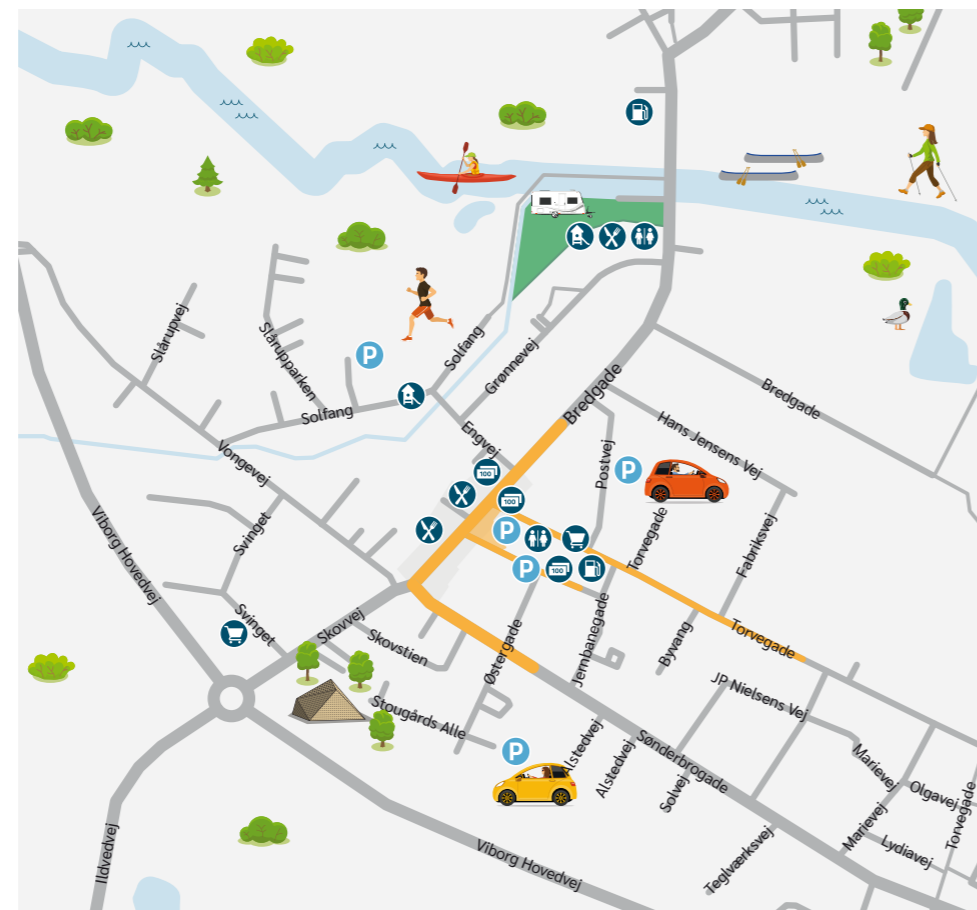

Hedensted Kommune

✦ På jagt efter ✦ Juelsmindes ✦ skatte ✦

 **Bliv klar til at tage på (gratis!) skattejagt**

Get ready for our (free!) treasure hunt in Juelsminde

Machen Sie sich bereit für eine (kostenfrei!) Schatzsuche in Juelsminde

Tørring

Hjarnø

Hedensted Kommune
Juelsminde · Tørring · Hjarnø

City Map

Destination
Kystlandet

kystlandet.dk

Glud Museum
Tag på en rejse tilbage i tiden på det idylliske frilandsmuseum i Glud mellem Horsens og Juelsminde.

- Parkering // Parkplatz
- Supermarked // Supermarkt
- Toiletter // Toiletten
- Hæveautomat // Geldautomat
- Havnebillet // Hafenticket
- Legeplads // Spielplatz
- Gågade // Pedestrian street // Fussgängerzone
- Juelsminde skattejagt // Juelsminde Treasure Hunt // Schatzsuche in Juelsminde